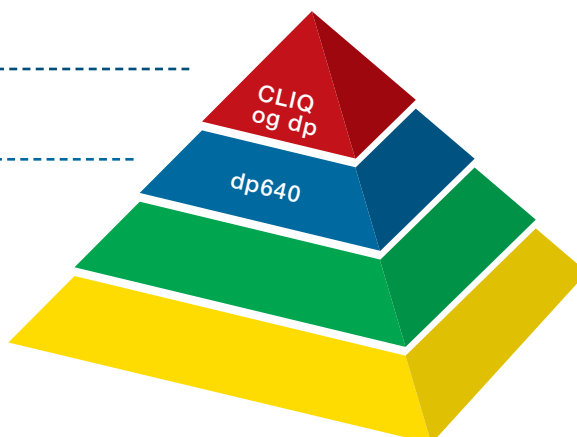

Ruko dp-systemet befinder sig i F&P's højeste sikkerhedskategori.