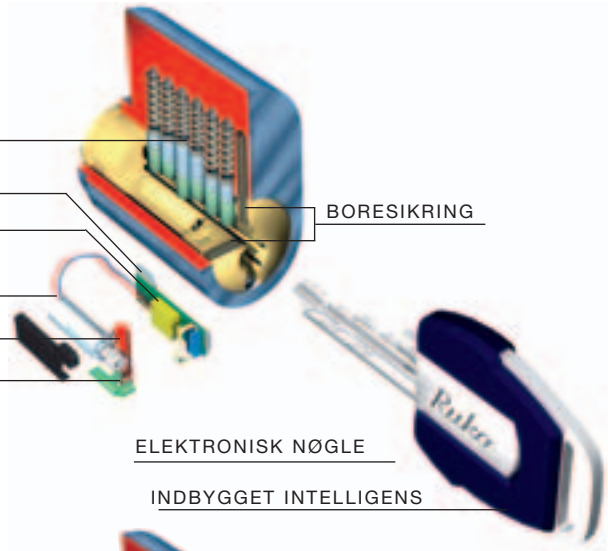

### ENKEL COMPUTERSTYRET ADMINISTRATION

Med software programmet Ruko Performer er det nemt at holde styr på hvilke nøgler, der er i hvilke hænder.

Princippet er ganske enkelt: På samme måde som ved bibliotekernes udlånssystemer registrerer man i programmet, hvem der har fået udleveret en nøgle, hvor nøglen giver adgang, og hvornår den skal returneres.

CLIQ

SYSTEM PÅ TOPKODE

INDBYGGET INTELLIGENS

ELEKTRONIK

MOTORDREVET  
BLOKERING

SIDESTIFT

SIDESKINNE

BORESIKRING

ELEKTRONISK NØGLE

INDBYGGET INTELLIGENS

dp

SYSTEM PÅ TOPKODE

5 PAR "DOUBLE PERFORMANCE" SIDESTIFTER

PATENTERET SIDEKODESYSTEM

BORESIKRING

PATENTERET NØGLE