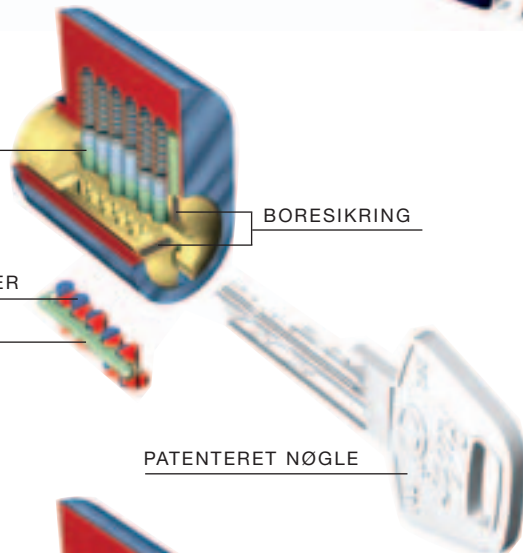

CLIQ

SYSTEM PÅ TOPKODE

INDBYGGET INTELLIGENS

ELEKTRONIK

MOTORDREVET  
BLOKERING

SIDESTIFT

SIDESKINNE

BORESIKRING

ELEKTRONISK NØGLE

INDBYGGET INTELLIGENS

dp

SYSTEM PÅ TOPKODE

5 PAR "DOUBLE PERFORMANCE" SIDESTIFTER

PATENTERET SIDEKODESYSTEM

BORESIKRING

PATENTERET NØGLE

dp640

SYSTEM PÅ TOPKODE

2 PAR "DOUBLE PERFORMANCE" SIDESTIFTER

PATENTERET SIDEKODESYSTEM

BORESIKRING

*Cylinderne i dp-systemet er baseret på en skandinavisk standard, der sikrer, at dp-cylindre passer til alle standard låsekasser i Danmark.*

*Samtidig indgår cylinderne i et komplet og internationalt sortiment med låsekasser og tilbehør, som betyder, at hele låseenheden tilsammen opfylder alle krav til funktion, design og myndighedskrav.*

*Således er Ruko dp et komplet og funktionelt låsesystem, der sætter en ny høj standard for mekaniske låsesystemer.*