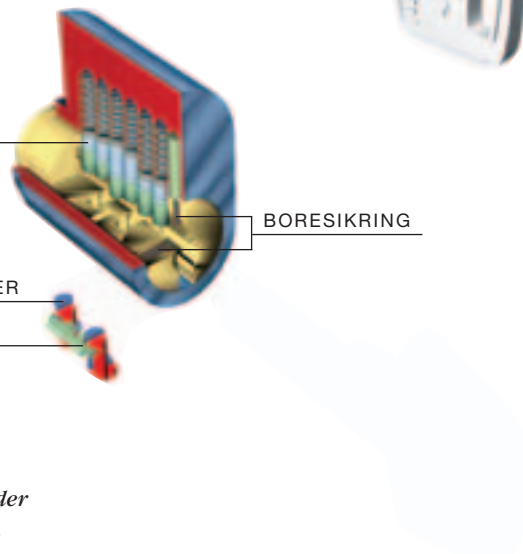

CLIQ

SYSTEM PÅ TOPKODE

INDBYGGET INTELLIGENS

ELEKTRONIK

MOTORDREVET  
BLOKERING

SIDESTIFT

SIDESKINNE

BORESIKRING

ELEKTRONISK NØGLE

INDBYGGET INTELLIGENS

dp

SYSTEM PÅ TOPKODE

5 PAR "DOUBLE PERFORMANCE" SIDESTIFTER

PATENTERET SIDEKODESYSTEM

BORESIKRING

PATENTERET NØGLE

dp640

SYSTEM PÅ TOPKODE

2 PAR "DOUBLE PERFORMANCE" SIDESTIFTER

PATENTERET SIDEKODESYSTEM

BORESIKRING

*Cylinderne i dp-systemet er baseret på en skandinavisk standard, der sikrer, at dp-cylindre passer til alle standard låsekasser i Danmark.*