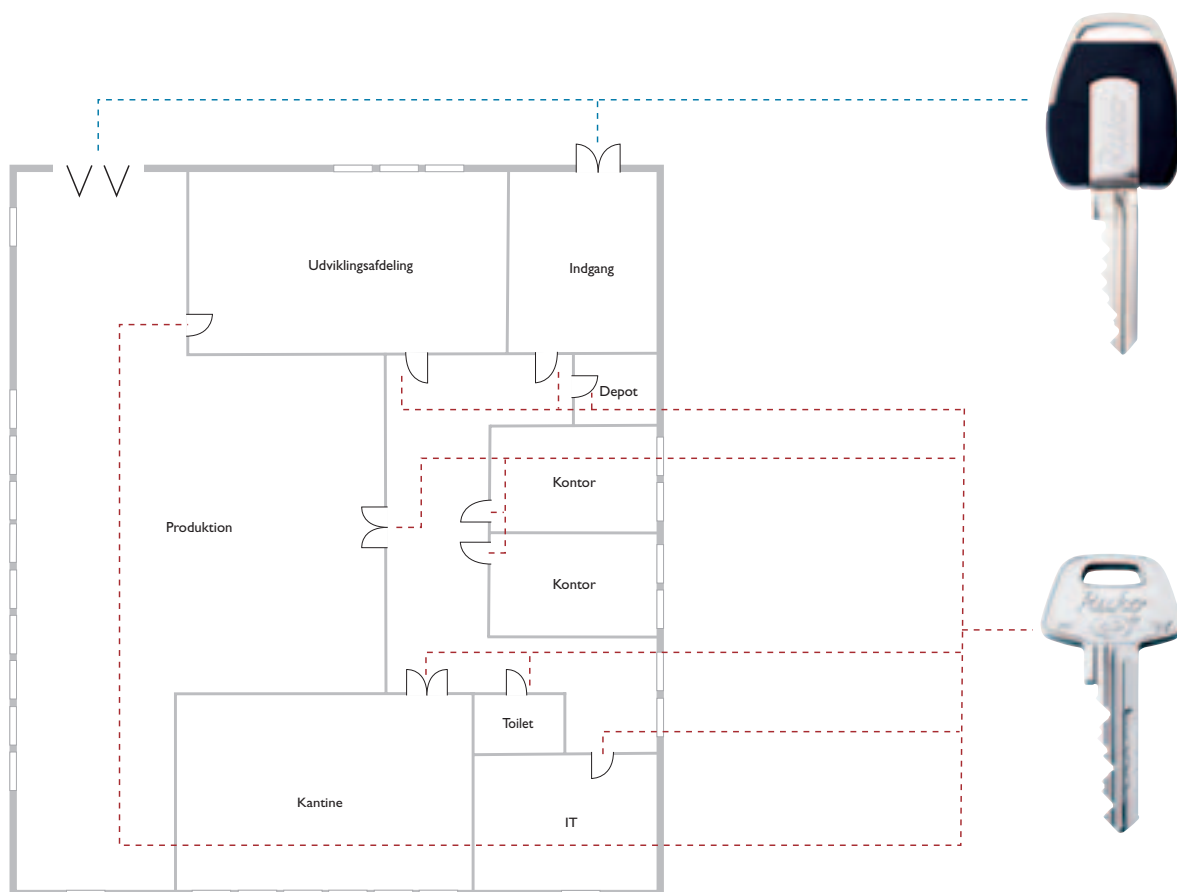

Således kan en systemløsning med Ruko dp og CLIQ se ud for en virksomhed. Systemets fleksibilitet betyder, at direktøren med én nøgle har adgang til alle lokaler i bygningen, mens kantine medarbejderens nøgle kun passer til kantine døre.

Se flere eksempler på låseplaner for bl.a. en skole på www.ruko.dk/dp.

Driftsikkert og holdbart nøgledesign

Et nyt stærkt nøgledesign på både Ruko dp og CLIQ-nøgler øger driftsikkerheden hele låseenhedens levetid.

ØGET SLIDSTYRKE

Selve nøglerne er udformet i et nyt kraftigt, men genkendeligt, design, der er baseret på en særdeles slidstærk metallegering. Det sikrer både nøglens holdbarhed og minimerer slitage på cylinderen.

Samtidig er den beskyttende hætte på den nye CLIQ-nøgle gennemført i slagfast plast, der er smudsafvisende og vandtæt, og derved sikrer driftsikkerheden.

STØRRE BRUGERSIKRING

En indbygget signal-funktion i den enkelte CLIQ-nøgle fortæller brugeren om han/hun har adgang til det enkelte lokale. Desuden gives der besked, når det er tid til at udskifte batteriet, så man undgår situationer, hvor nøglen ikke er funktionsdygtig.

STILRENT DESIGN

Både cylindre og låsetilbehør til CLIQ, Ruko dp eller dp640 er designet til at matche den øvrige indretningsstil - hvad enten man foretrækker poleret krom, poleret messing eller rustfrit look.