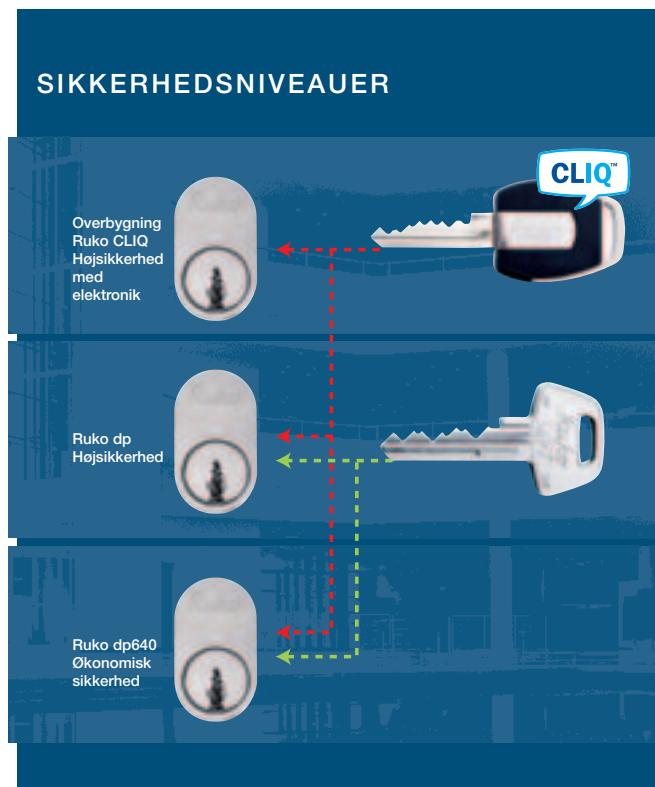

Skræddersyede løsninger

Ruko dp skaber grundlaget for et komplet låsesystem, hvor man kan kombinere tre låsetyper i samme system, uden at medarbejderne skal bruge mere end én nøgle.

Det betyder, at sikringen af en bygning kan skræddersyes til de brugerspecifikke behov for fleksibilitet, sikkerhed og brugervenlighed.

RUKO dp UDGØR GRUNDLÆGGENDE HØJ SIKRING

Selve Ruko dp udgør kernen i låsesystemet med mekanisk sikring på højeste niveau.

CLIQ ØGER FLEKSIBILITETEN

For at øge sikkerheden på adgang til udvalgte områder kan Ruko dp udbygges med CLIQ-teknologien.

CLIQ giver effektiv nøglekontrol via elektronisk programmering af låsesystemet. Administrator kan nemt selv programmere CLIQ nøgler og cylindre, og derved give speciel adgang og annullere nøgler. Systemet kræver hverken kabler, antenner eller andet eksternt udstyr.

CLIQ-nøglerne fås desuden med en tidsfunktion, der registrerer hvor og hvornår nøglen er brugt samt giver mulighed for at tidsbegrænse adgang.

Med Ruko dp opnås en sikker, fleksibel og økonomisk fordelagtig løsning i ét system..

- elektronisk fleksibilitet samt mekanisk højsikkerhed (CLIQ)
- mekanisk højsikkerhed (Ruko dp)
- mekanisk standardssystem (dp640)

dp640 GIVER FORNUFT I ØKONOMIEN

Endelig kan man benytte standardnøglen dp640 på skabe og lign., hvor krav til fleksibilitet og sikring er mindre afgørende. Dermed opnås en økonomisk fornuftig løsning.