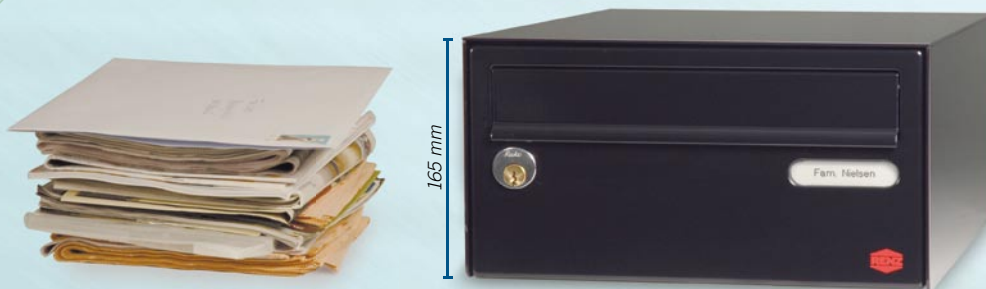

Vores nye postkasse er 165 mm høj. Den fås i to bredder og dybder. Det er ideelle størrelser til de fleste familiers behov. Postkassen er så høj, at den rummer breve, aviser og blade, uden at det kan nås gennem brevsprækken. Alligevel er postkasserne ikke så høje, at de fylder uhen-sigtsmæssigt meget. Se målene på bagsiden.